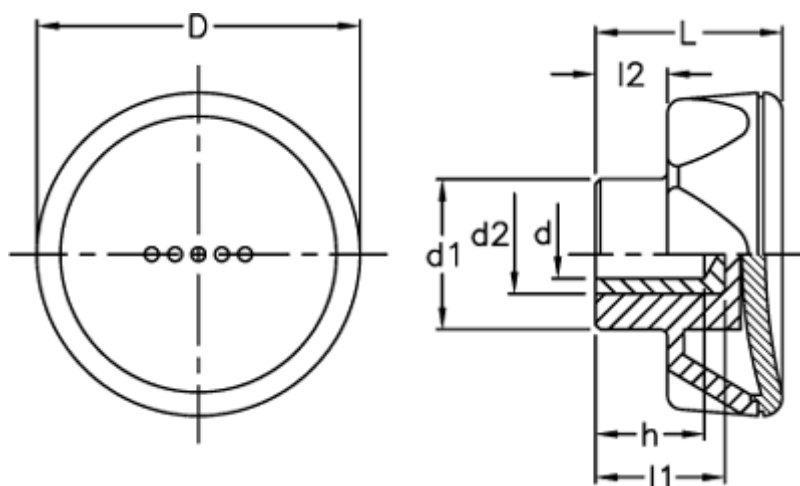

Varenummer: 23052212066
Beskrivelse: E+G Drejeknop
ELK.45-A8-C6 rød dækkappe

Mål

D	= 45
d1	= 21.0
d2	= 14
d H9	= 8
h	= 14
L	= 26
l1	= 19
l2	= 10